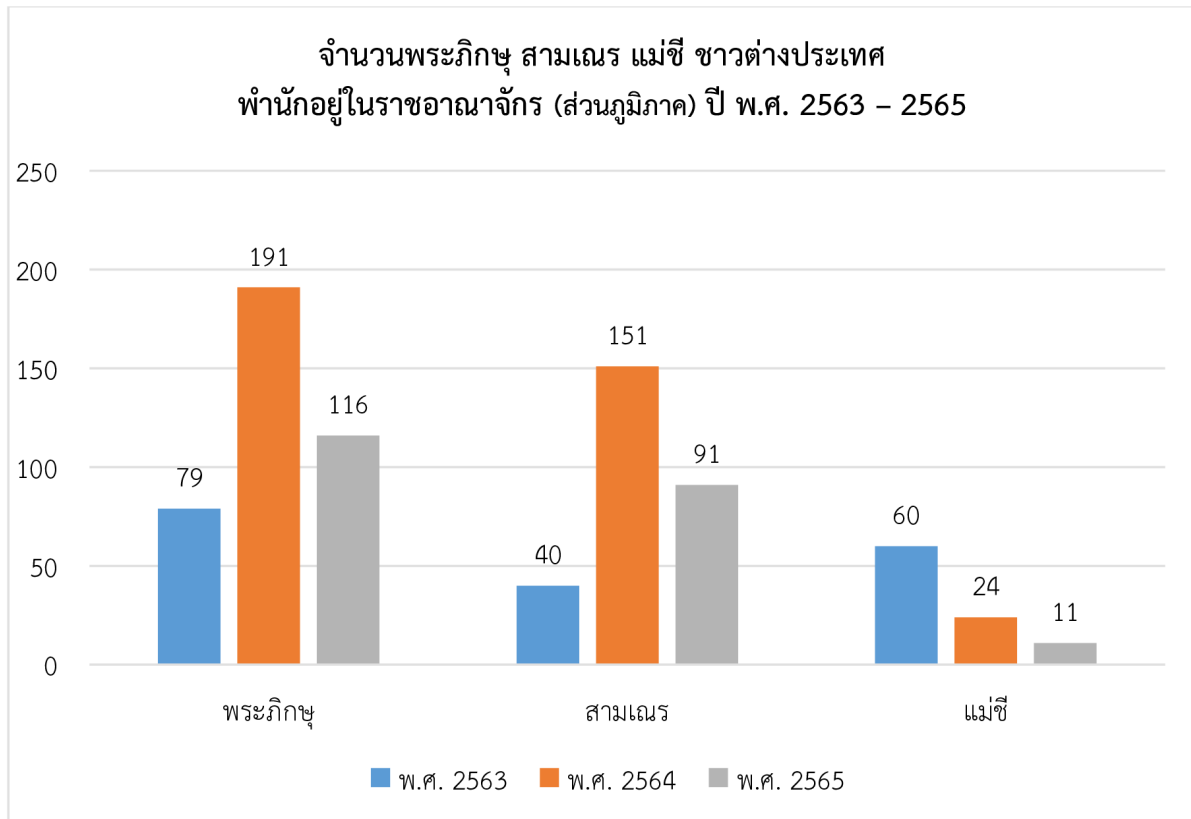

สถิติข้อมูลจำนวนพระภิกษุ สามเณร แม่ชี ชาวต่างประเทศ
พำนักอยู่ในราชอาณาจักร (ส่วนภูมิภาค) ปี พ.ศ. 2563 – 2565

จำนวนพระภิกษุ สามเณร แม่ชี ชาวต่างประเทศ
ที่ขออนุญาตพำนักอยู่ในราชอาณาจักร (ส่วนภูมิภาค)
ประจำปี พ.ศ. 2565

ที่	ประเทศ	พระภิกษุ	สามเณร	แม่ชี	รวม
1	สาธารณรัฐประชาธิปไตยประชาชนลาว	18	17	-	35
2	สาธารณรัฐประชาชนบังกลาเทศ	2	24	-	26
3	สาธารณรัฐแห่งสหภาพเมียนมา	23	16	3	42
4	ราชอาณาจักรกัมพูชา	11	27	-	38
5	สาธารณรัฐสังคมนิยมเวียดนาม	4	1	2	7
6	สหพันธรัฐมาเลเซีย	7	-	-	7
7	สหรัฐอเมริกา	6	-	-	6
8	ญี่ปุ่น	3	-	-	3
9	สหพันธ์สาธารณรัฐประชาธิปไตยเนปาล	3	3	-	6
10	สาธารณรัฐอินเดีย	-	2	-	2
11	สาธารณรัฐสังคมนิยมประชาธิปไตยศรีลังกา	1	-	-	1
12	สาธารณรัฐประชาชนจีน	6	-	3	9
13	สาธารณรัฐอินโดนีเซีย	7	-	2	9
14	เครือรัฐออสเตรเลีย	4	-	-	4
15	สหราชอาณาจักรฯ	1	-	-	1
16	สาธารณรัฐสิงคโปร์	1	-	-	1
17	สาธารณรัฐเยอรมนี	4	-	1	5
18	แคนาดา	2	-	-	2
19	ราชอาณาจักรเบลเยียม	1	-	-	1
20	สาธารณรัฐจีน (ไต้หวัน)	2	-	-	2
21	ราชอาณาจักรสวีเดน	1	1	-	2
22	สาธารณรัฐไอซ์แลนด์	2	-	-	2
23	สาธารณรัฐฝรั่งเศส	1	-	-	1
24	ราชอาณาจักรเนเธอร์แลนด์	1	-	-	1
25	สาธารณรัฐแอฟริกาใต้	1	-	-	1
26	ราชอาณาจักรสเปน	1	-	-	1
27	สหพันธ์สาธารณรัฐบราซิล	1	-	-	1
28	สาธารณรัฐอิตาลี	2	-	-	2
รวม		116	91	11	218

ที่มา : กลุ่มวิเทศสัมพันธ์และวิชาการพระพุทธศาสนา กองส่งเสริมงานเผยแผ่พระพุทธศาสนา

ข้อมูล ณ วันที่ 30 ธันวาคม 2565