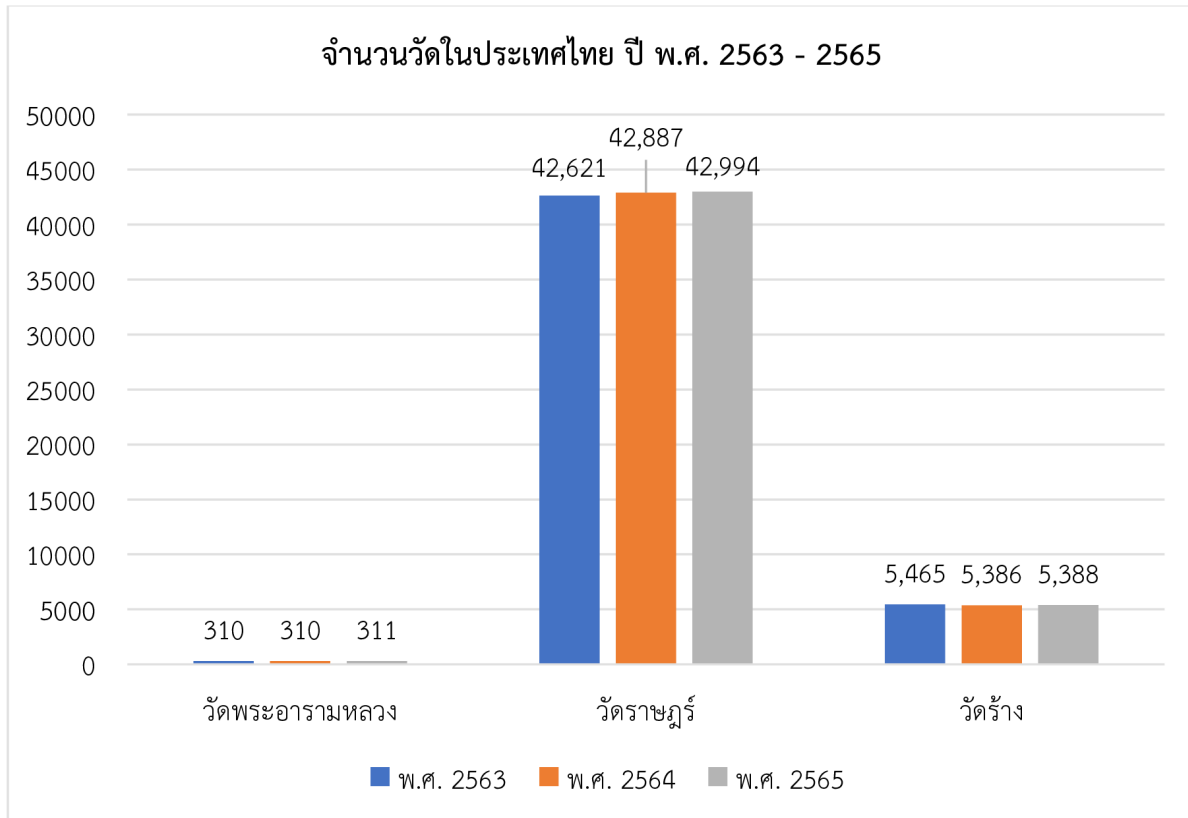

สถิติข้อมูลจำนวนวัดในประเทศไทย ปี พ.ศ. 2563 - 2565