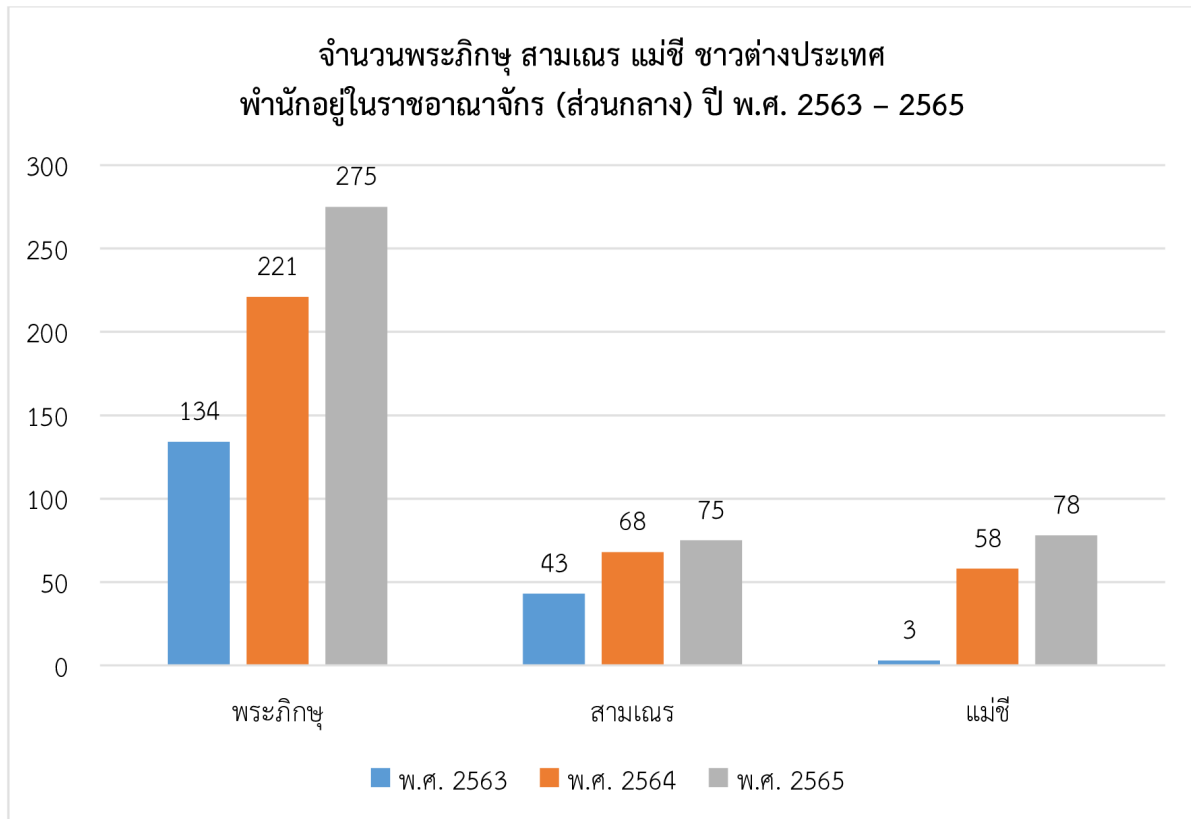

สถิติข้อมูลจำนวนพระภิกษุ สามเณร แม่ชี ชาวต่างประเทศที่ขออนุญาต
พำนักอยู่ในราชอาณาจักร (ส่วนกลาง) ปี พ.ศ. 2563 – 2565

**จำนวนพระภิกษุ สามเณร แม่ชี ชาวต่างประเทศ
ที่ขออนุญาตพำนักอยู่ในราชอาณาจักร
ประจำปี พ.ศ. 2565 (ส่วนกลาง)**

ที่	ประเทศ	พระภิกษุ	สามเณร	แม่ชี	รวม
1	สาธารณรัฐประชาธิปไตยประชาชนลาว	34	12	6	52
2	สาธารณรัฐประชาชนบังกลาเทศ	33	18	-	51
3	สาธารณรัฐแห่งสหภาพเมียนมา	24	4	-	28
4	ราชอาณาจักรกัมพูชา	73	18	1	92
5	สาธารณรัฐสังคมนิยมเวียดนาม	49	11	54	114
6	สหพันธรัฐมาเลเซีย	1	-	-	1
7	สหรัฐอเมริกา	7	-	-	7
8	ญี่ปุ่น	3	1	-	4
9	สหพันธ์สาธารณรัฐประชาธิปไตยเนปาล	12	10	3	25
10	สาธารณรัฐอินเดีย	7	-	-	7
11	สาธารณรัฐสังคมนิยมประชาธิปไตยศรีลังกา	4	-	-	4
12	สาธารณรัฐประชาชนจีน	5	-	11	16
13	สาธารณรัฐอินโดนีเซีย	1	-	-	1
14	เครือรัฐออสเตรเลีย	1	-	-	1
15	สหราชอาณาจักร	5	-	1	6
16	สาธารณรัฐสิงคโปร์	4	-	1	5
17	สาธารณรัฐเยอรมนี	3	-	-	3
18	แคนาดา	1	-	1	2
19	เนเธอร์แลนด์	1	-	-	1
20	สาธารณรัฐจีน (ไต้หวัน)	1	-	-	1
21	นิวซีแลนด์	1	-	-	1
22	โคลอมเบีย	1	-	-	1
23	สหพันธรัฐรัสเซีย	3	-	-	3
24	โปแลนด์	1	-	-	1
25	เอสโตเนีย	0	1	-	1
รวม		275	75	78	428

ที่มา : กลุ่มวิเทศสัมพันธ์และวิชาการพระพุทธศาสนา กองส่งเสริมงานเผยแผ่พระพุทธศาสนา

ข้อมูล ณ วันที่ 30 ธันวาคม 2565