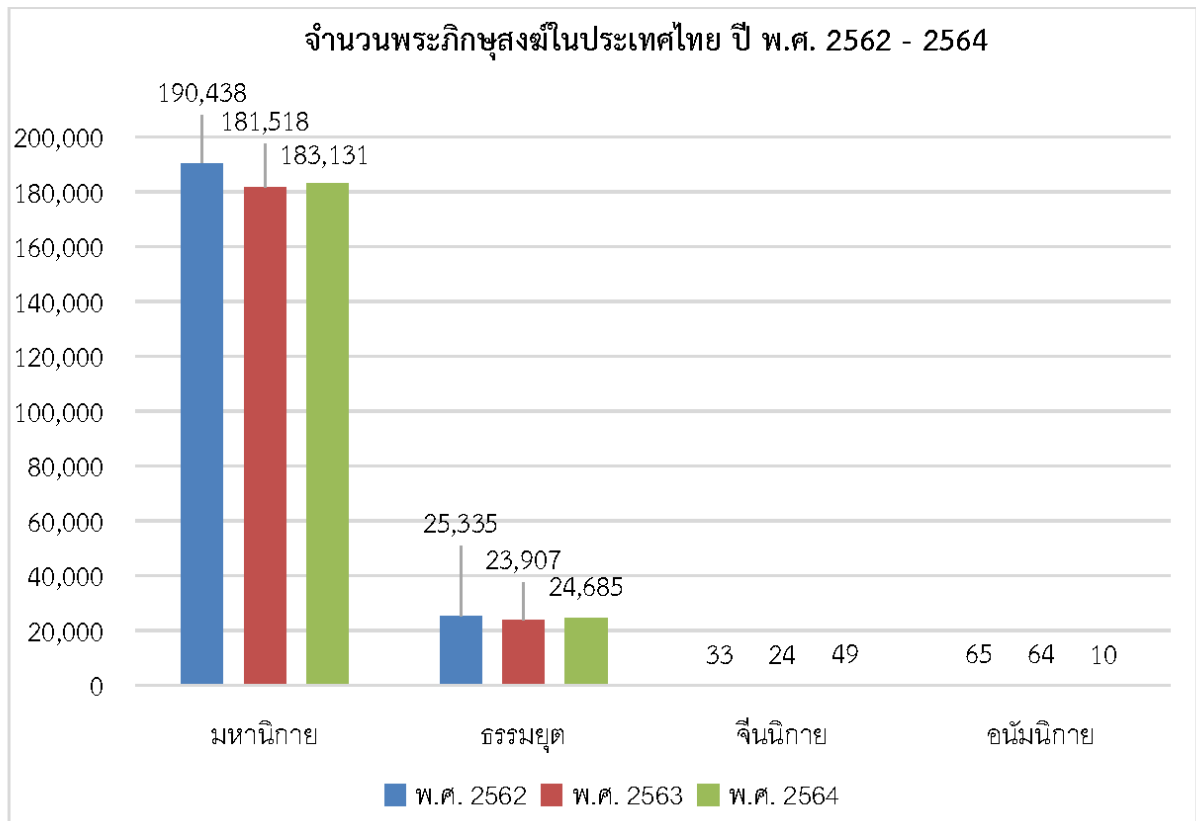

ที่มา : กลุ่มวิเทศสัมพันธ์และวิชาการพระพุทธศาสนา กองส่งเสริมงานเผยแผ่พระพุทธศาสนา

ข้อมูล ณ วันที่ 30 ธันวาคม 2565

สถิติข้อมูลพื้นฐาน  
“พระภิกษุ - สามเณร”

สถิติข้อมูลจำนวนพระภิกษุในประเทศไทย ปี พ.ศ. 2562 - 2564