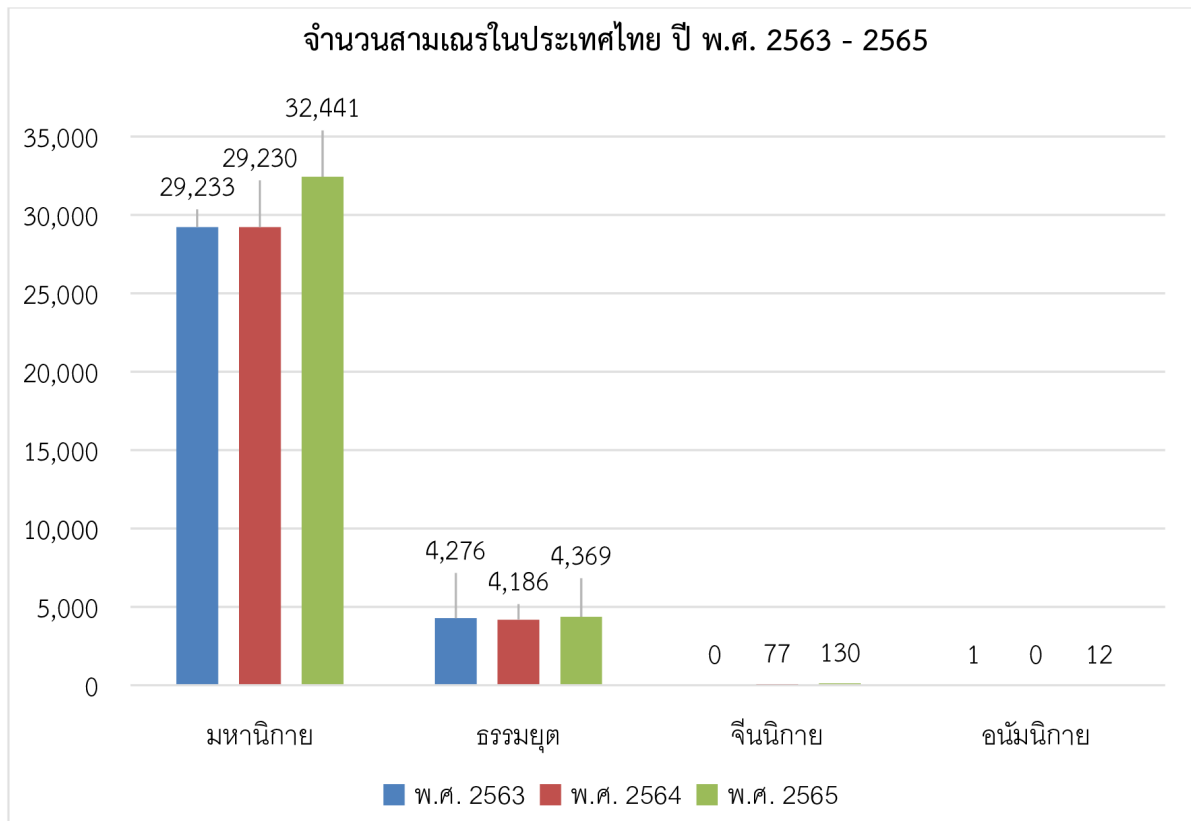

สถิติข้อมูลจำนวนสามเณรในประเทศไทย ปี พ.ศ. 2563 - 2565