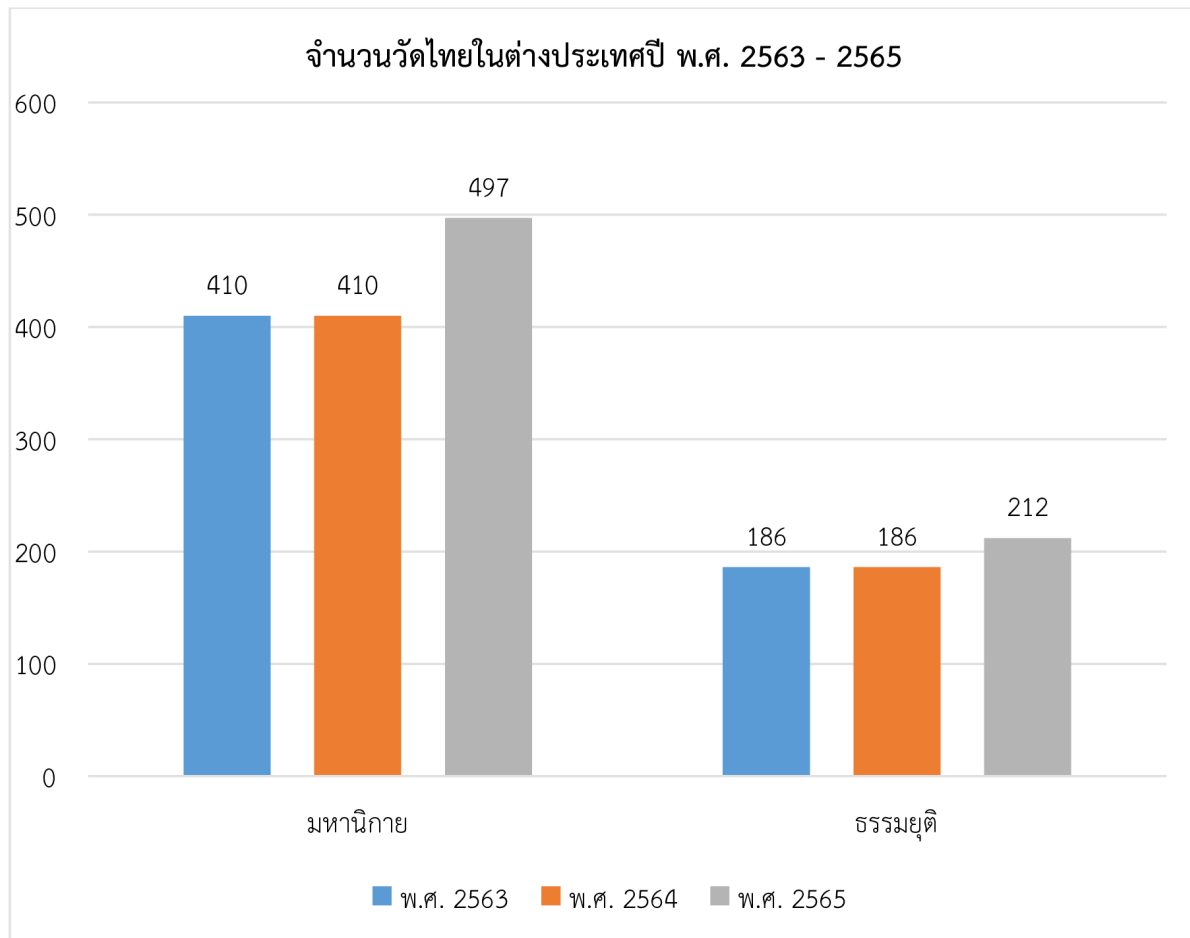

สถิติข้อมูลจำนวนวัดไทยในต่างประเทศ ปี พ.ศ. 2563 - 2565

จำนวนวัดไทยในต่างประเทศ ประจำปี พ.ศ. 2565

ที่	ประเทศ	จำนวนวัด		
		มหานิกาย	ธรรมยุต	รวม
	ทวีปอเมริกา			
1	สหรัฐอเมริกา	121	64	185
2	แคนาดา	5	6	11
3	สาธารณรัฐอาร์เจนตินา	1	-	1
	ทวีปยุโรป			
1	ราชรัฐลักเซมเบิร์ก	1	-	1
2	ราชอาณาจักรเดนมาร์ก	4	5	9
3	ราชอาณาจักรนอร์เวย์	11	8	19
4	ราชอาณาจักรเนเธอร์แลนด์	4	1	5
5	ราชอาณาจักรเบลเยียม	4	-	4
6	ราชอาณาจักรสวีเดน	17	14	31
7	สมาพันธรัฐสวิส	5	-	5
8	สหพันธรัฐรัสเซีย	1	-	1
9	สหพันธ์สาธารณรัฐเยอรมนี	55	16	71
10	สหราชอาณาจักรบริเตนใหญ่ และไอร์แลนด์เหนือ	28	4	32
11	สาธารณรัฐเช็ก	1	1	2
12	สาธารณรัฐโปรตุเกส	1	-	1
13	สาธารณรัฐฝรั่งเศส	10	5	15
14	สาธารณรัฐฟินแลนด์	1	1	2
15	สาธารณรัฐสโลวาเกีย	-	1	1
16	สาธารณรัฐออสเตรีย	7	1	8
17	สาธารณรัฐอิตาลี	6	1	7
18	สาธารณรัฐไอซ์แลนด์	2	-	2
19	สาธารณรัฐฮังการี	1	-	1
20	สาธารณรัฐเฮลเลนิก (กรีซ)	1	-	1
21	สาธารณรัฐมอลตา	1	-	1